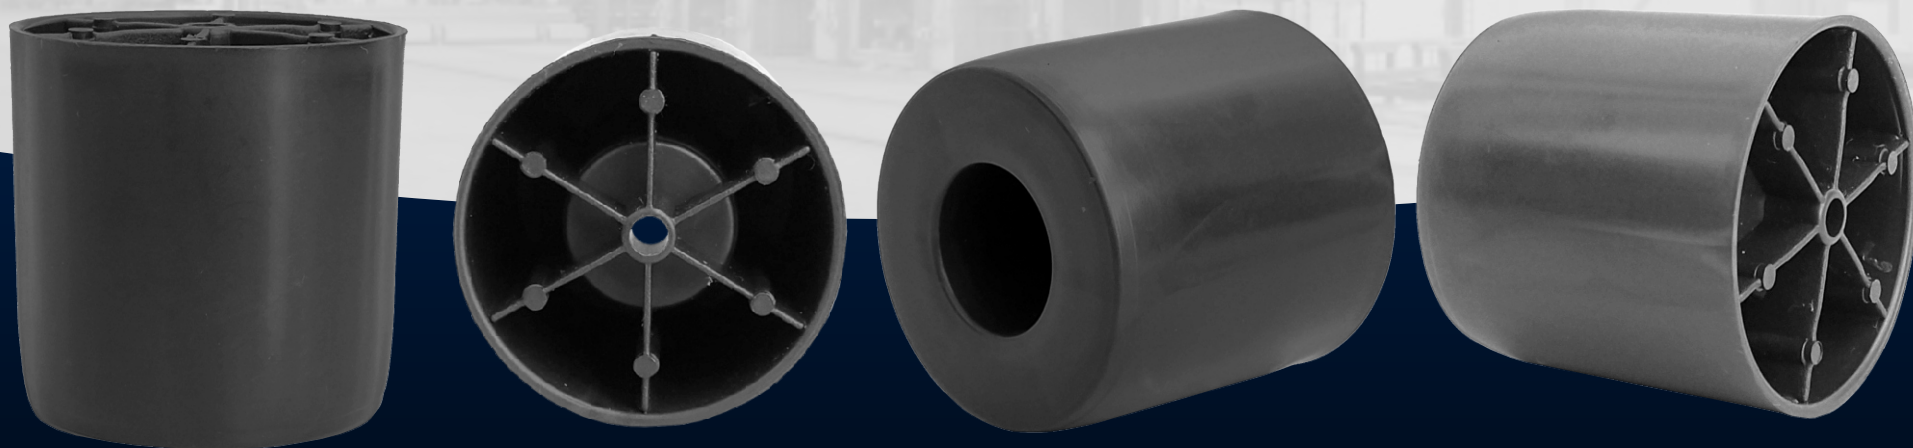

CATÁLOGO DE SOLUÇÕES PARA INDÚSTRIA MOVELEIRA

GRUPO **GIFIX**

Pézinho para Sofá e Móveis

Modelo: **Redondo/5cm**

GRUPO **GFIX**

Diâmetro: 5 cm

Altura: 5 cm

CÓD. PRODUTO: 8203

Material: **Polipropileno**

Cor: **Preto Natural PP**

Embalagem: **500 peças**

WhatsApp:

47 99238-0108

contato@grupogfix.com.br

grupogfix.com.br

IMPORTANTE: A cor que aparece na foto pode não ser a mesma no produto físico pois há variação de cores nas telas dos dispositivos. Conte-nos.

Sapata para Sofá e Móveis

Modelo: **Redondo/2.5cm**

GRUPO **GFIX**

Diâmetro: 3.8 cm

Altura: 2.5 cm

CÓD. PRODUTO: 8702

Material: **Polipropileno**

Cor: **Preto Natural PP**

Sapata para Sofá e Móveis

Modelo: **Sapata 1.8cm**

GRUPO **GFIX**

Diâmetro topo: 2.4 cm

Diâmetro base: 1.7 cm

Altura: 1.8cm

CÓD. PRODUTO: 8701

Material: Polipropileno