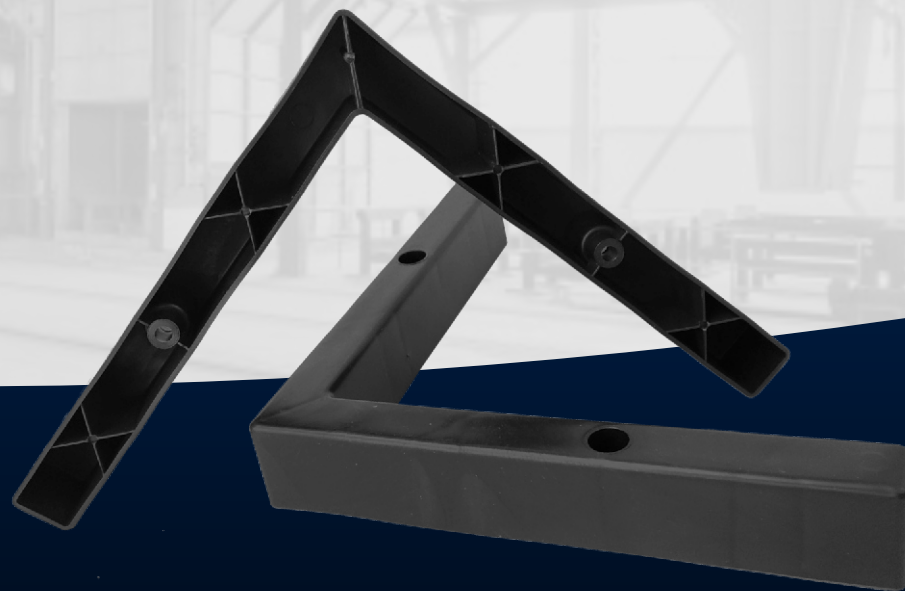

Pé Cantoneira para Sofá e Móveis

Modelo: **Cantoneira 20x20x3.5**

GRUPO **GFIX**

Dimensões:
20x20cm

Altura: 3.5 cm

CÓD. PRODUTO: 8201

Material: Polipropileno

Cor: Preto Natural PP

Embalagem: 250 peças

WhatsApp:

47 99238-0108

contato@grupogfix.com.br

grupogfix.com.br

IMPORTANTE: A cor que aparece na foto pode não ser a mesma no produto físico pois há variação de cores nas telas dos dispositivos. Conte-nos.